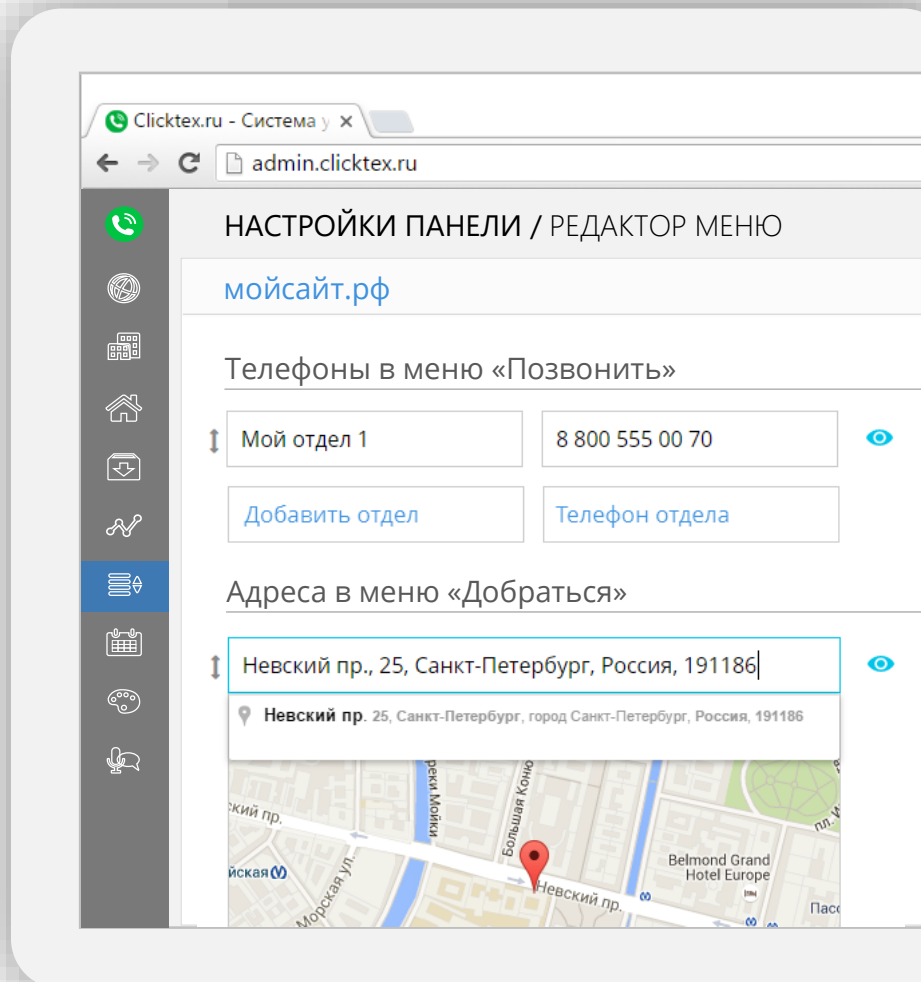

Диаграммы по обращениям:

- мобильные платформы
- данные по геолокации
- эффективные страницы сайта
- источники переходов
- рекламные кампании (UTM)

УДОБНЫЙ ЛИЧНЫЙ КАБИНЕТ

РЕДАКТОР МЕНЮ

Меню позволяет посетителю выбрать отдел или офис для звонка или визита в вашу компанию

Простой и понятный интерфейс поможет в создании меню для каждого сайта или офиса

- Цвет подписей
- Цвет значков
- Живой значок

Показывать эти номера в регионах

Мос

- Московская область
- Москва
- Львовская область - Мостиска