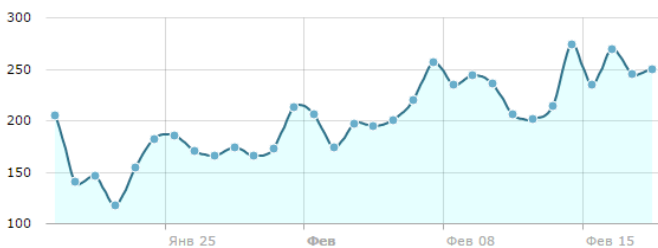

ИНСТРУМЕНТЫ ОЦЕНКИ ЭФФЕКТИВНОСТИ

мойсайт.рф ▾

✓ Код работает

2507 посетителя, 38% смартфоны, 154 обращения

Телефоны в меню панели	Обращения	Конверсия
8 800 000-0000	102	10,6%
8 499 000-0000	52	5,4%

Динамика обращений