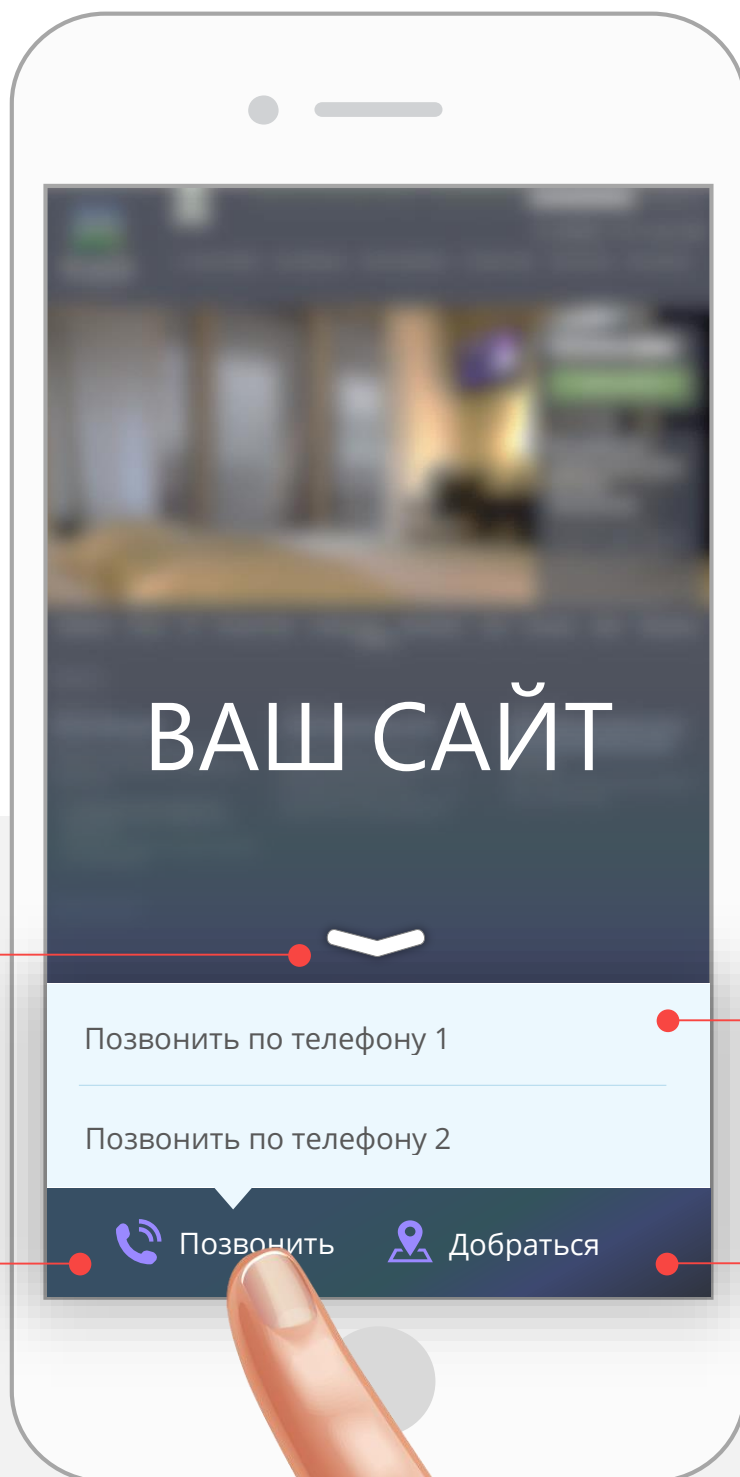

ПАНЕЛЬ ДЛЯ СМАРТФОНОВ НА ВАШЕМ САЙТЕ

Кнопка «Скрыть»

позволяет клиенту скрыть панель в любое время

Кнопка «Позвонить»

подталкивает клиентов к звонку в одно нажатие

Всплывающее меню

появляется после нажатия на одну из кнопок панели

Кнопка «Доехать»

прокладывает маршрут прямо до ваших дверей

Clicktex

ПРОСТО. УДОБНО.
ПРОВЫШАЕТ
КОНВЕРСИЮ.

Сотни компаний уже
получают выгоду от
растущей мобильной
аудитории каждый день

““

В феврале 2016
было **6198**
обращений к
сервису Clicktex
на нашем сайте